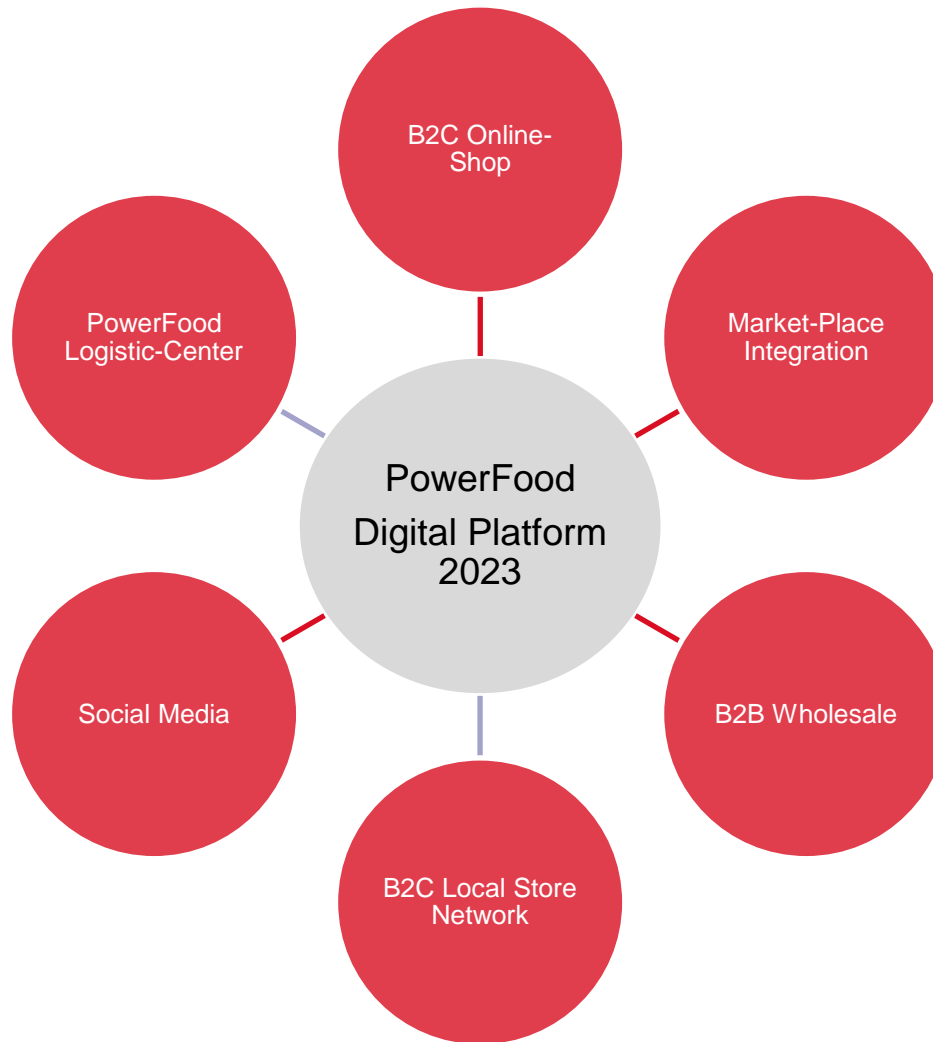

We love our platform