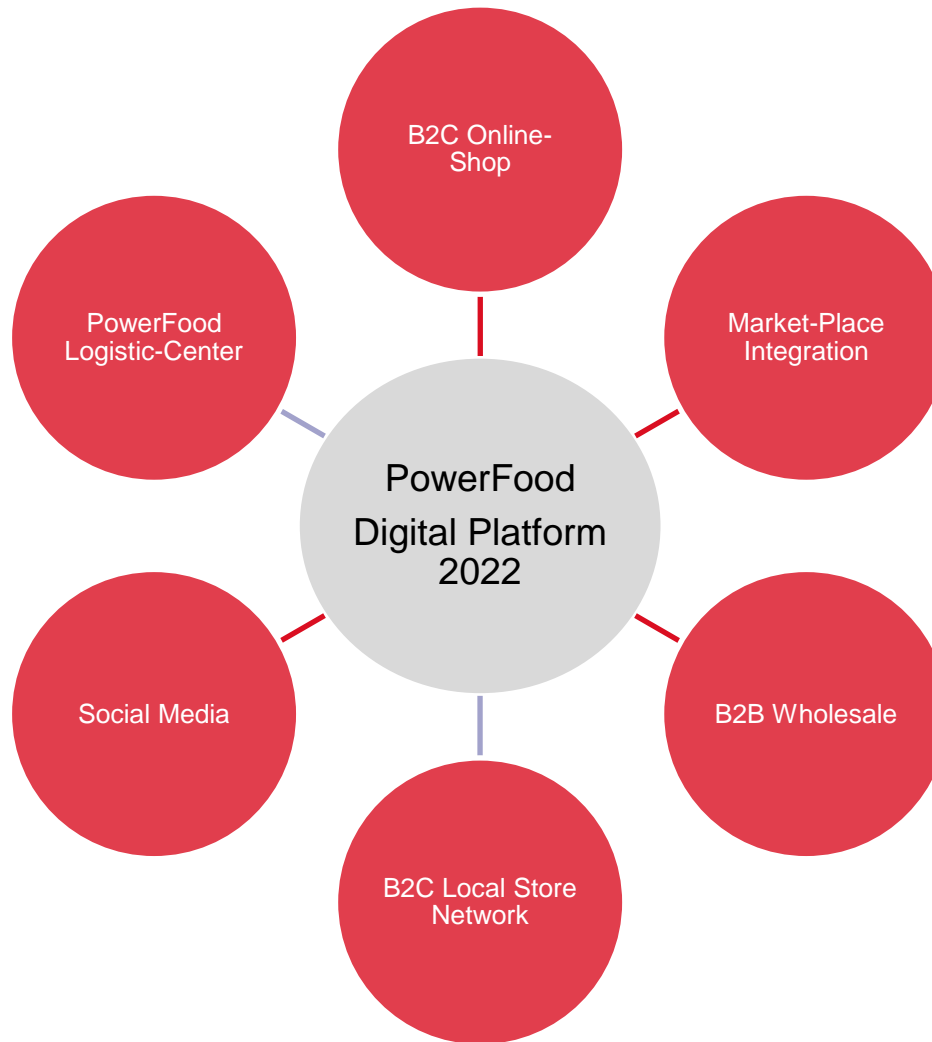

We love our platform